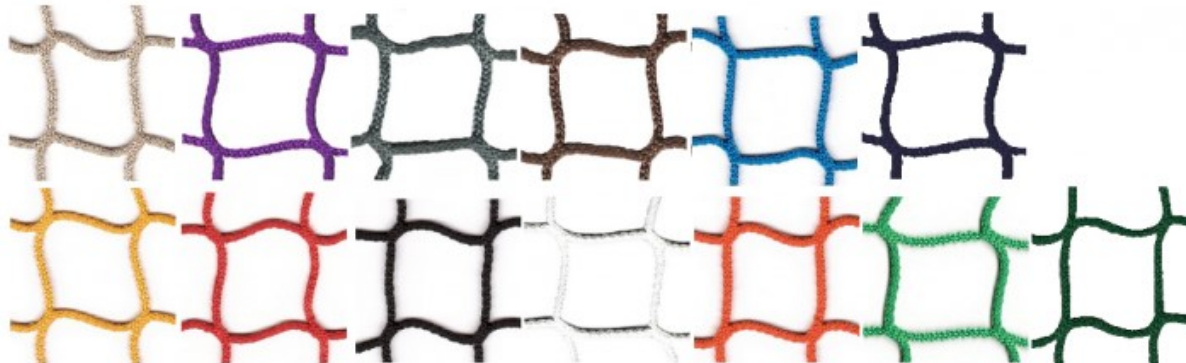

## Nabízíme dekorativní síť v těchto barvách:

Velikost ok sítě je 5x5cm a tloušťka šňůrky 3-4mm. Síť máme v rolích o šíři 150cm a na délku vám odměříme tolik, kolik budete potřebovat (například 1m, 1,5m, 2m ...). Cena po slevě vychází na 270kč za běžný metr této šíře. Tedy například rozměr sítě 150x100cm vyjde na 270kč, 150x200cm na 540kč atd. Šedá a hnědá barva sítí jsou k dostání pouze občasně. K sítím nabízíme i barevné kuličky ve tvaru krokodýlů, cena za 10 kusů je 50kč.

## Sítě na nástěnku a k dekoraci

se vyrábí v pestrých barvách s oky 5x5cm a tloušťkou šňůry 3mm nebo 4mm. Síť držíme skladem v rolích o šíři 150cm. Uvedené síť můžete použít na výzdobu dětských pokojků, heren, koutků nebo učeben. Dekorační síť pověsíte do volného prostoru nebo na zeď a můžete na ně pomocí kuliček včeset obrázky svých dětí. Použitá síťovina má dostatečnou pevnost, aby se na ní mohly zavěsit i hračky, plyšáci nebo loutky. Síť můžete využít i jako ochranné bočnice na dětskou postýlku nebo palandu, protože testovaná pevnost ok je přes 100kg.

## Dekorační síť bezuzlové

jsou vyráběné speciální technologií, to znamená, že nemají běžné uzlíky, ale spoje jsou proplétané. Výhodou je, že i když je síť pouze střížená nůžkami, tak se oko po obvodu nepustí a vy tak vždy budete mít svou síť nedeformovanou. Dekorační síť se běžně dodávají bez lemu, proto je také odesíláme obratem a jsou cenově zvýhodněné. Budete-li síť používat častěji nebo vaše děti tahají za všechno co mají po ruce, pak doporučujeme střížený lem zapájet klasickým zapalovačem, případně tatínkové kutilové mohou pomoci elektrickou pájkou. Na žádost můžeme kraje tepelně zatavit u nás za cenu 30kč/obvodový metr. Příplatek k síti o rozměru 2,5 x 1,5m by pak byl 8mx30,- = 240kč a doba dodání by se mohla o několik dní prodloužit. V případě zájmu můžeme vyrobit i síť se zesíleným obšitým lemem. Zesílený lem spočívá ve všítní šňůry do lemu a dekorativní obšití, zlepšuje se tak i oteřuvzdornost.